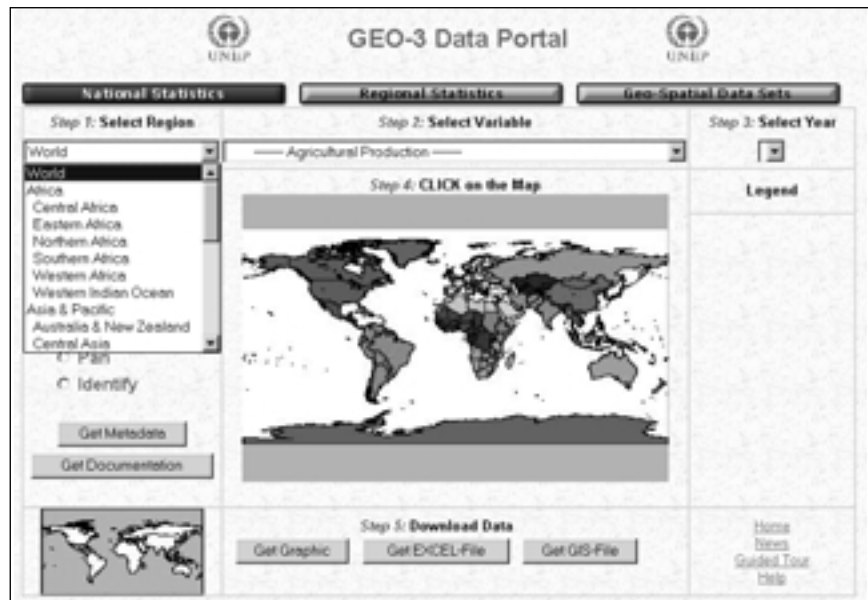

E	F	G	H	I	J	K	L	M	N	O	P	Q	R
40	LX	144	Asia + Pacific	South Asia	0	0	0	1	0	0	0	0	0	0
41	OG	170	Africa	Central Africa	0	0	0	0	0	0	0	0	0	0
42	GD	180	Africa	Central Africa	0	0	0	0	0	0	0	0	0	0
43	OH	196	Asia + Pacific	West Pacific + East Asia	3	3	3	3	3	4	3	1	7	4
44	OL	192	Latin America + Caribbean	South America	0	0	1	0	0	0	0	0	0	0
45	LA	136	Latin America + Caribbean	Caribbean	0	0	0	0	0	0	0	0	0	0
46	EO	136	Asia + Pacific	South Pacific	0	0	0	0	0	0	0	0	0	0
47	OM	120	Africa	Central Africa	0	0	0	0	0	0	0	0	0	0
48	VM	174	Africa	Western Indian Ocean	0	0	0	0	0	0	0	0	0	1
49	OO	170	Latin America + Caribbean	South America	0	0	0	0	0	0	0	0	0	1
50	MP	180	Asia + Pacific	South Pacific	0	0	0	0	0	0	0	0	0	0
51	OP	180	Latin America + Caribbean	West America	0	0	0	0	0	0	0	0	0	0
52	OF	140	Africa	Central Africa	0	0	0	0	0	0	1	0	0	0
53	OU	192	Latin America + Caribbean	Caribbean	0	0	0	1	0	0	1	0	0	0
54	OV	132	Africa	Western Africa	0	0	0	0	0	0	0	1	0	0
55	OK	184	Asia + Pacific	South Pacific	0	0	0	0	0	0	0	0	0	0
56	CY	196	Egypt	Central Egypt	0	0	0	0	0	0	0	0	0	1
57	DI	208	Europe	Western Europe	0	1	0	0	0	1	1	0	1	0
58	DJ	262	Africa	Eastern Africa	0	0	0	0	0	0	0	0	0	0
59	DM	212	Latin America + Caribbean	Caribbean	0	0	0	0	1	1	0	0	0	1
60			Asia + Pacific	South Pacific	0	0	0	0	0	0	0	0	0	0
61	DO	214	Latin America + Caribbean	Caribbean	0	0	0	0	1	1	0	0	0	0
62	EC	210	Latin America + Caribbean	South America	0	0	0	0	0	0	0	0	0	0
63	EG	618	Africa	Northern Africa	0	0	0	0	1	0	0	0	0	0
64	EE	372	Europe	Western Europe	0	0	0	0	0	0	0	0	0	1
65	GO	226	Africa	Central Africa	0	0	0	0	0	0	0	0	0	0
66	EE	235	Europe	Central Europe	0	0	0	0	0	0	0	0	0	0
67	ER	232	Africa	Eastern Africa	0	0	0	0	0	0	0	0	0	0
68	IV	222	Latin America + Caribbean	West America	0	0	0	0	0	0	0	0	0	0
69	ET	231	Africa	Eastern Africa	0	0	0	0	0	0	0	0	0	0
70	CE	202	Europe	Central Europe	0	0	0	0	0	0	0	0	0	0
71	GP	254	Latin America + Caribbean	South America	0	0	0	0	0	0	0	0	0	0
72	IV	246	Europe	Western Europe	0	0	0	0	0	0	0	0	0	0
73	FJ	242	Asia + Pacific	South Pacific	1	0	0	1	1	1	1	0	0	0
74	FR	230	Latin America + Caribbean	South America	0	0	0	0	0	0	0	0	0	0
75	FL	682	Asia + Pacific	South Pacific	0	0	0	0	0	0	0	0	0	0
76	FD	224	Europe	Western Europe	0	0	0	0	0	0	0	0	0	0
77	DK	205	Asia + Pacific	South Pacific	0	0	0	0	0	0	0	0	0	0