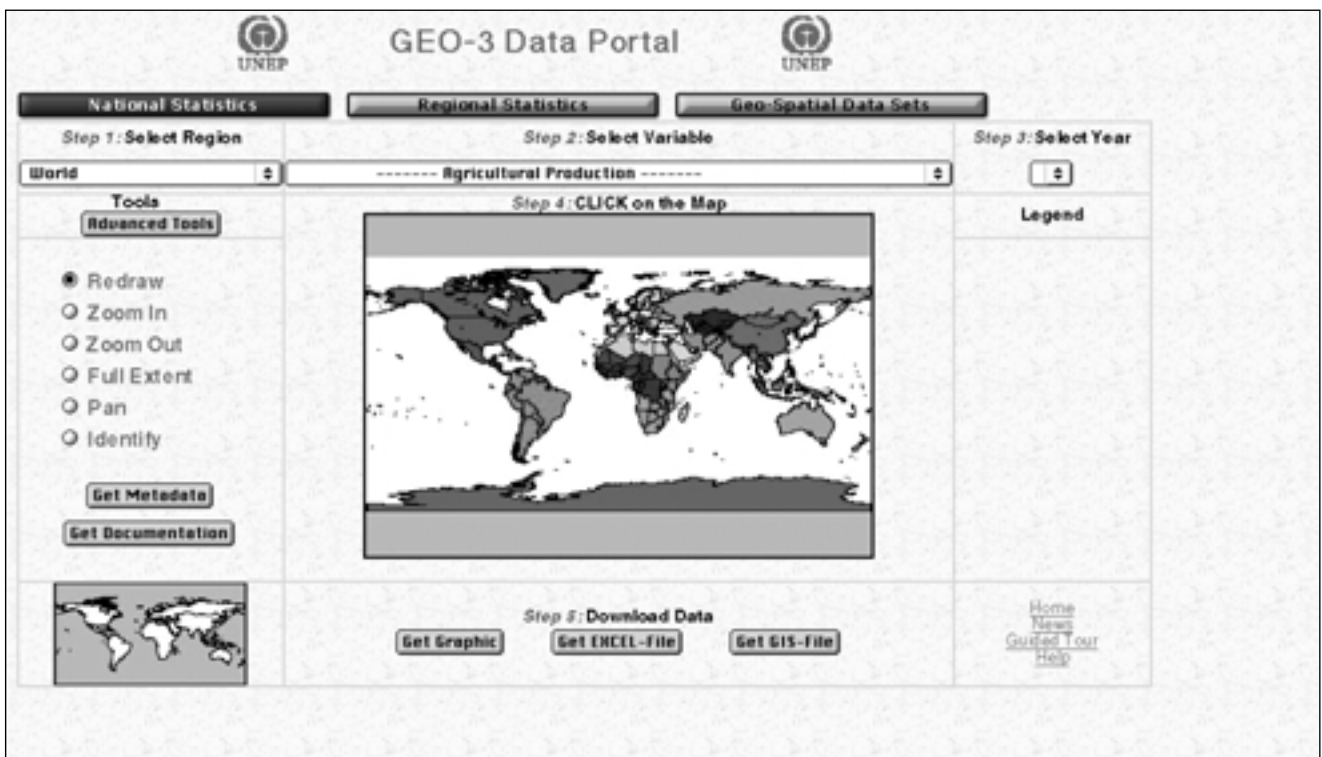

M 2a:
National Statistics –
Pull-Down-Menü

M 2b:
Regional Statistics –
Pull-Down-Menü

M 2c:
Download-Data –
Excel-File

Tabelle oder eines GIS-Files gewählt werden.

Neben diesen zentralen Funktionen des GEO-3-Portals kann der Nutzer weitere Nutzungsmöglichkeiten (Zoom, Neuigkeiten...) auswählen. Das gesamte Angebot der UNEP ist in englischer Sprache gestaltet und wird fortlaufend erweitert. Nicht alle Angebote sind automatisch ohne vorherige Anmeldung nutzbar; das Gesamtangebot ist jedoch in vielen Bereichen des Erdkundeunterrichts einsetzbar.

Das Geo-3-Portal ist erreichbar unter folgender Internet-Adresse:

<http://geo3.grid.unep.ch/scripts/esri-map.dll?name=GEO3&cmd=Map>

Das GEO-Angebot wird unterstützt von zahlreichen international tätigen Organisationen. Hier einige Beispiele:

- World Resources Institute (WRI) <http://www.wri.org/wr2000/index.html>
- World Conservation Monitoring Center (WCMC) <http://www.unep-wcmc.org/>
- Global Resource Information Database, Sioux Falls (GRID-Sioux Falls) <http://grid2.cr.usgs.gov/>
- Global Resource Information Database, Arendal (GRID-Arendal) <http://www.grida.no/>
- Environmental Systems Research Institute (ESRI) <http://www.esri.com/>