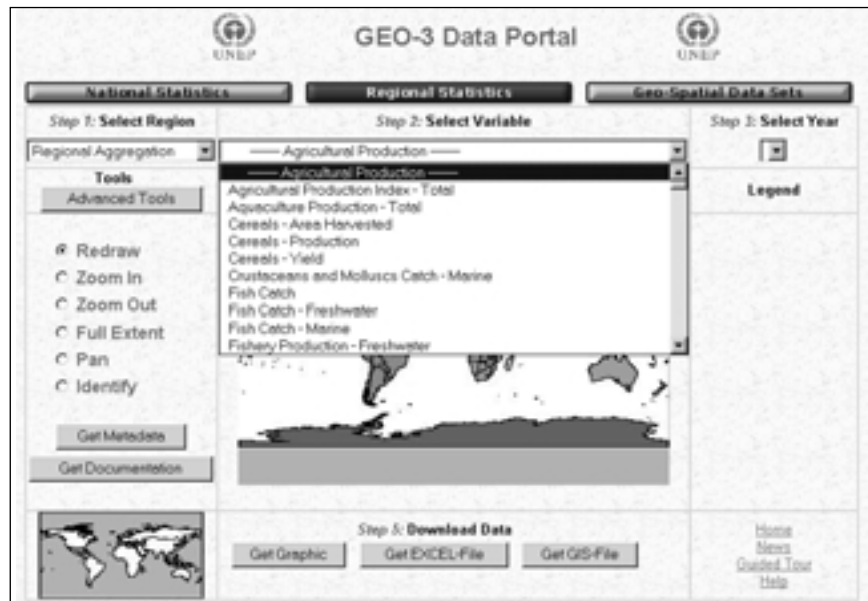

E	F	G	H	I	J	K	L	M	N	O	P	Q	R
40	LX	144	Asia + Pacific	South Asia	0	0	0	1	0	0	0	0	0	0
41	OG	170	Africa	Central Africa	0	0	0	0	0	0	0	0	0	0
42	GD	180	Africa	Central Africa	0	0	0	0	0	0	0	0	0	0
43	OH	196	Asia + Pacific	West Pacific + East Asia	3	3	3	3	3	4	3	1	7	4
44	OL	192	Latin America + Caribbean	South America	0	0	1	0	0	0	0	0	0	0
45	LA	136	Latin America + Caribbean	Caribbean	0	0	0	0	0	0	0	0	0	0
46	EO	136	Asia + Pacific	South Pacific	0	0	0	0	0	0	0	0	0	0
47	OM	120	Africa	Central Africa	0	0	0	0	0	0	0	0	0	0
48	VM	174	Africa	Western Indian Ocean	0	0	0	0	0	0	0	0	0	1
49	OO	170	Latin America + Caribbean	South America	0	0	0	0	0	0	0	0	0	1
50	MP	180	Asia + Pacific	South Pacific	0	0	0	0	0	0	0	0	0	0
51	OP	180	Latin America + Caribbean	West America	0	0	0	0	0	0	0	0	0	0
52	OF	140	Africa	Central Africa	0	0	0	0	0	0	1	0	0	0
53	OU	192	Latin America + Caribbean	Caribbean	0	0	0	1	0	0	1	0	0	0
54	OV	132	Africa	Western Africa	0	0	0	0	0	0	0	1	0	0
55	OK	184	Asia + Pacific	South Pacific	0	0	0	0	0	0	0	0	0	0
56	CY	196	Egypt	Central Egypt	0	0	0	0	0	0	0	0	0	1
57	DI	208	Europe	Western Europe	0	1	0	0	0	1	1	0	1	0
58	DJ	262	Africa	Eastern Africa	0	0	0	0	0	0	0	0	0	0
59	DM	212	Latin America + Caribbean	Caribbean	0	0	0	0	1	1	0	0	0	1
60			Asia + Pacific	South Pacific	0	0	0	0	0	0	0	0	0	0
61	DO	214	Latin America + Caribbean	Caribbean	0	0	0	0	1	1	0	0	0	0
62	EC	210	Latin America + Caribbean	South America	0	0	0	0	0	0	0	0	0	0
63	EG	618	Africa	Northern Africa	0	0	0	0	1	0	0	0	0	0
64	EE	372	Europe	Western Europe	0	0	0	0	0	0	0	0	0	1
65	GO	226	Africa	Central Africa	0	0	0	0	0	0	0	0	0	0
66	EE	235	Europe	Central Europe	0	0	0	0	0	0	0	0	0	0
67	ER	232	Africa	Eastern Africa	0	0	0	0	0	0	0	0	0	0
68	IV	222	Latin America + Caribbean	West America	0	0	0	0	0	0	0	0	0	0
69	ET	231	Africa	Eastern Africa	0	0	0	0	0	0	0	0	0	0
70	CE	202	Europe	Central Europe	0	0	0	0	0	0	0	0	0	0
71	GP	254	Latin America + Caribbean	South America	0	0	0	0	0	0	0	0	0	0
72	IV	246	Europe	Western Europe	0	0	0	0	0	0	0	0	0	0
73	FJ	242	Asia + Pacific	South Pacific	1	0	0	1	1	1	1	0	0	0
74	FR	230	Latin America + Caribbean	South America	0	0	0	0	0	0	0	0	0	0
75	FL	682	Asia + Pacific	South Pacific	0	0	0	0	0	0	0	0	0	0
76	FD	224	Europe	Western Europe	0	0	0	0	0	0	0	0	0	0
77	DK	205	Asia + Pacific	South Pacific	0	0	0	0	0	0	0	0	0	0